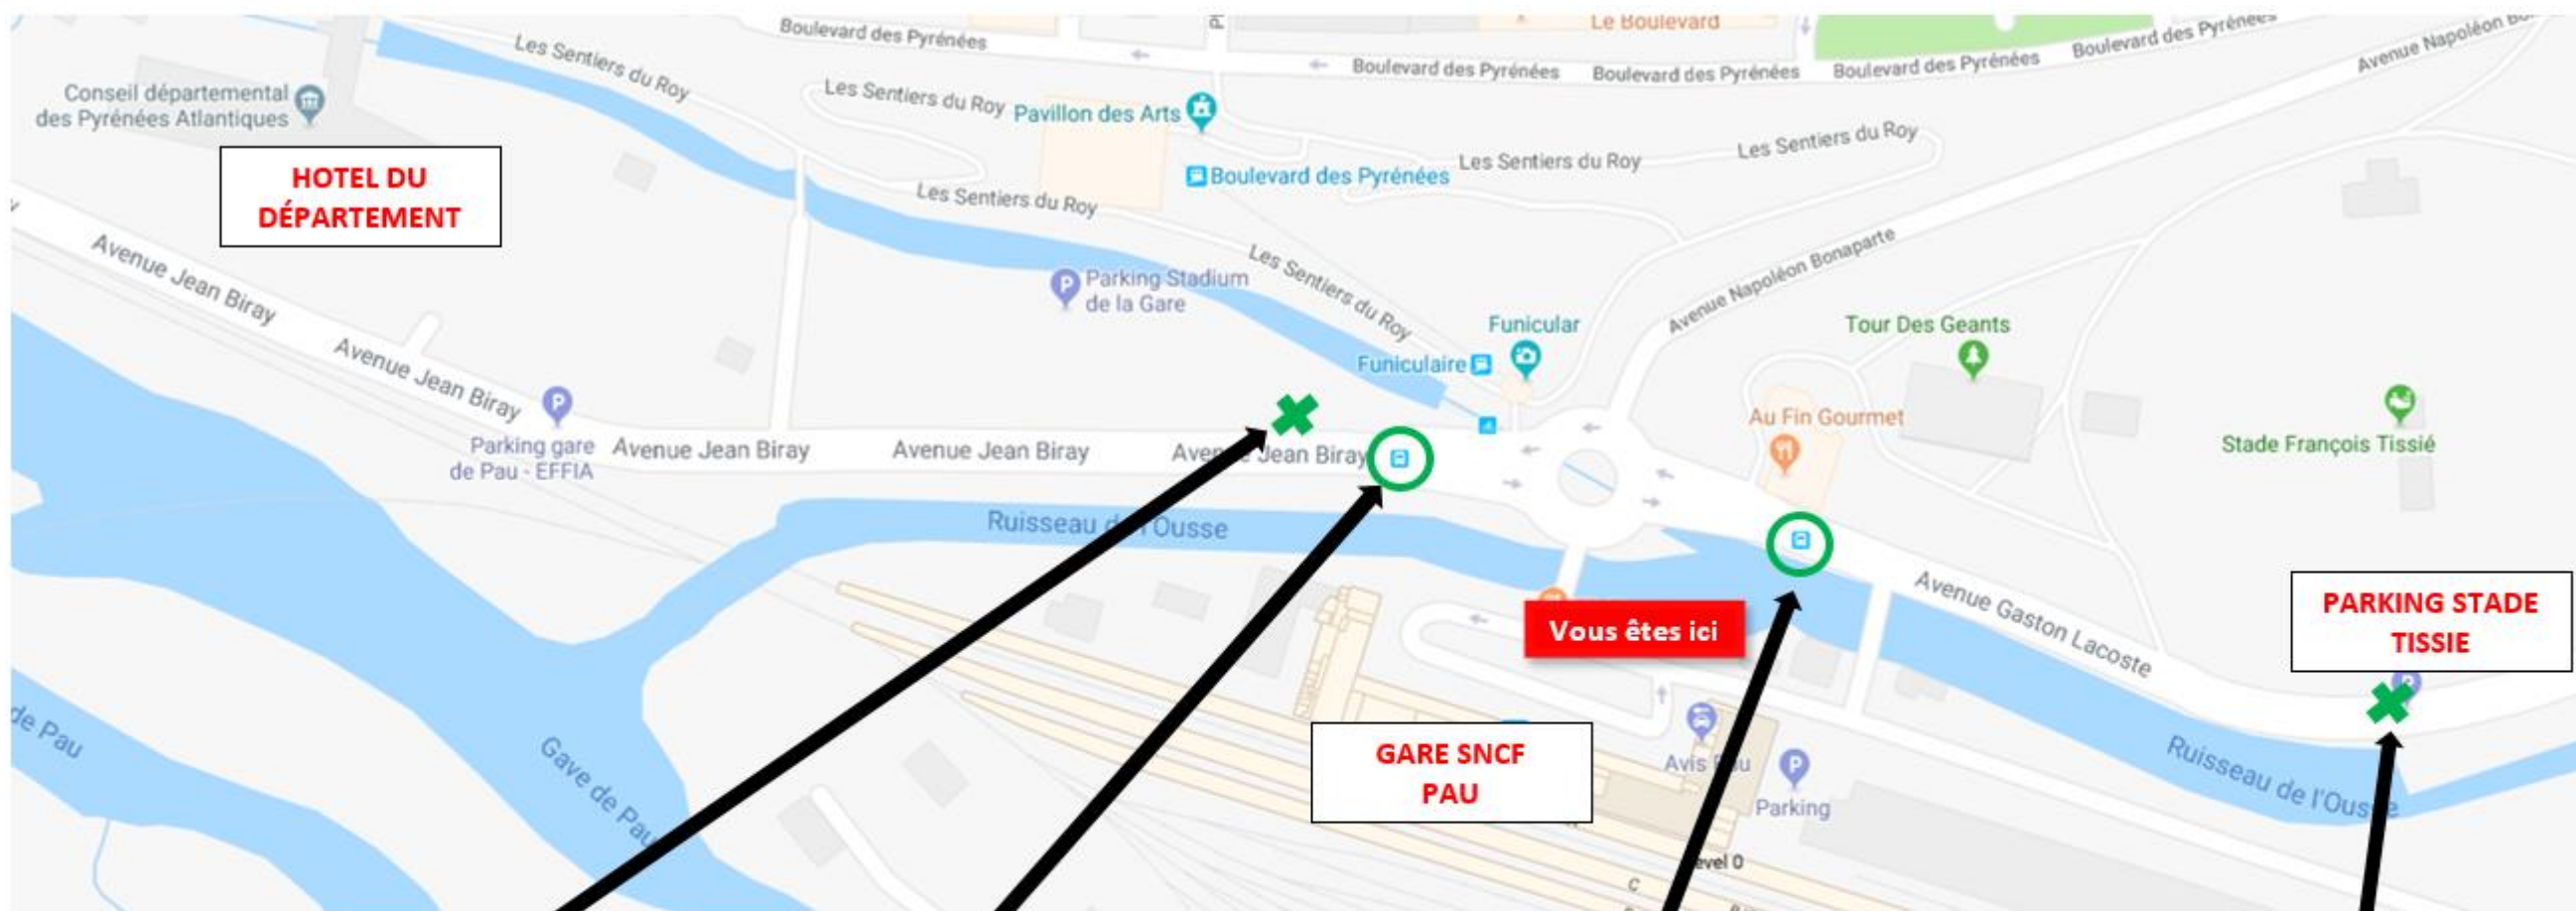

# transports64

interurbains

## Travaux du rondpoint des avenues Jean Biray et Gaston Lacoste

ARRÊT PROVISOIRE	
<b>801</b>	Sens Pau -> Orthez
<b>802</b>	Sens Pau -> Artix
<b>805</b>	Sens Pau -> Lourdes
<b>806</b>	Sens Pau -> Gourette

ARRÊT NON MODIFIÉ	
<b>801</b>	Sens Orthez -> Pau
<b>802</b>	Sens Artix -> Pau
<b>805</b>	Sens Lourdes -> Pau
<b>806</b>	Sens Gourette -> Pau

ARRÊT NON MODIFIÉ	
<b>804</b>	Sens Pau -> Asson -> Bruges Capbis Mifaget

ARRÊT TEMPORAIRE	
<b>804</b>	Sens Bruges Capbis Mifaget -> Asson -> Pau