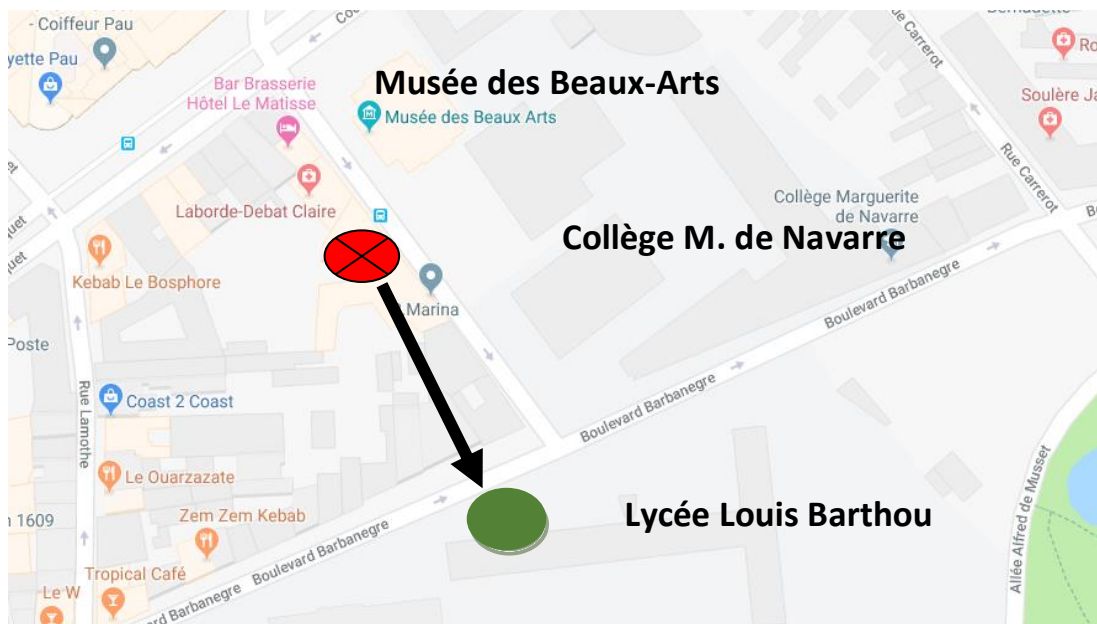

Jusqu'à la fin des travaux de la rue Mathieu Lalanne

DÉPART et ARRIVÉE DE LA LIGNE

806

PAU - GOURETTE

AU BOULEVARD BARBANEGRE

CITRAM PYRENEES

0 800 64 24 64 Service & appel gratuits

Du lundi au vendredi de 8h30 à 18h30